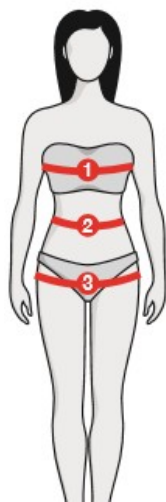

## PANTALONE A GAMBA LARGA

€ 37,00 € 27,75 (IVA inc.)

TAGLIE DONNA <i>women's sizes</i>	40	42	44	46	48	50	52	54	56	Taglia Unica <i>one size</i>	normal	big
	XS	S		M		L		XL		40-50	40-48	50-54
circonferenza torace in cm. <i>chest circumference in cm.</i>	86	90	94	98	102	106	110	114	118	S > XL	S > M	L > XL
circonferenza vita in cm. <i>waist circumference in cm.</i>	64	68	72	76	80	84	88	92	96	S > XL	S > M	L > XL
circonferenza fianchi in cm. <i>hips circumference in cm.</i>	90	94	98	102	106	110	114	118	122	S > XL	S > M	L > XL